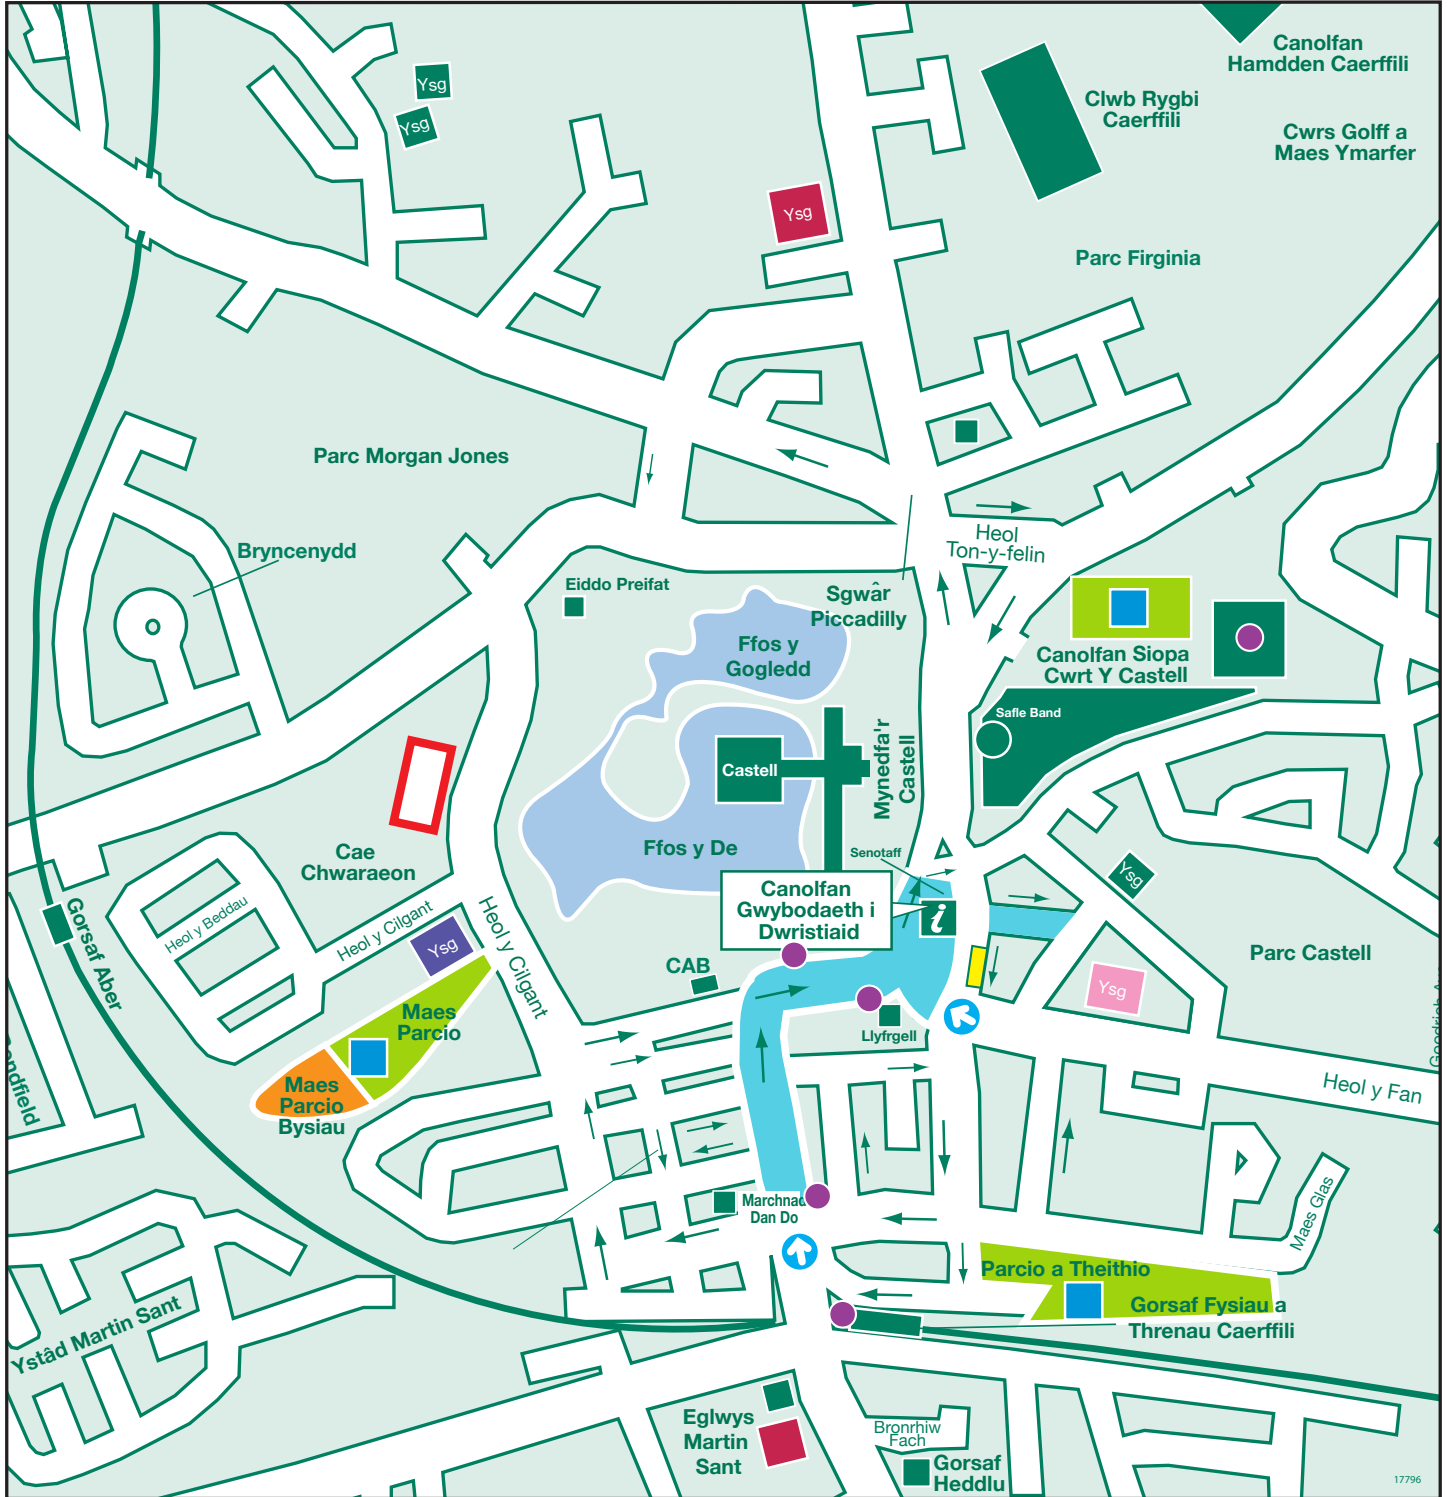

Map Parcio

Allwedd		Fasnachwyr Mynedfa		Man codi a gollwng i fysus (CF83 1NX)		Parcio i Fasnachwyr
		Safle'r Digwyddiad / Ardal Cau'r Heolydd		Parcio i fysus wedi archebu ymlaen llaw		Parcio Cyhoeddus / Anabl
		Parcio i Ffair Hwyl / Ddiddanwyr		Raciau Beiciau		Maes Parcio a Cherdded Cyhoeddus
						Parcio i Gerddorion