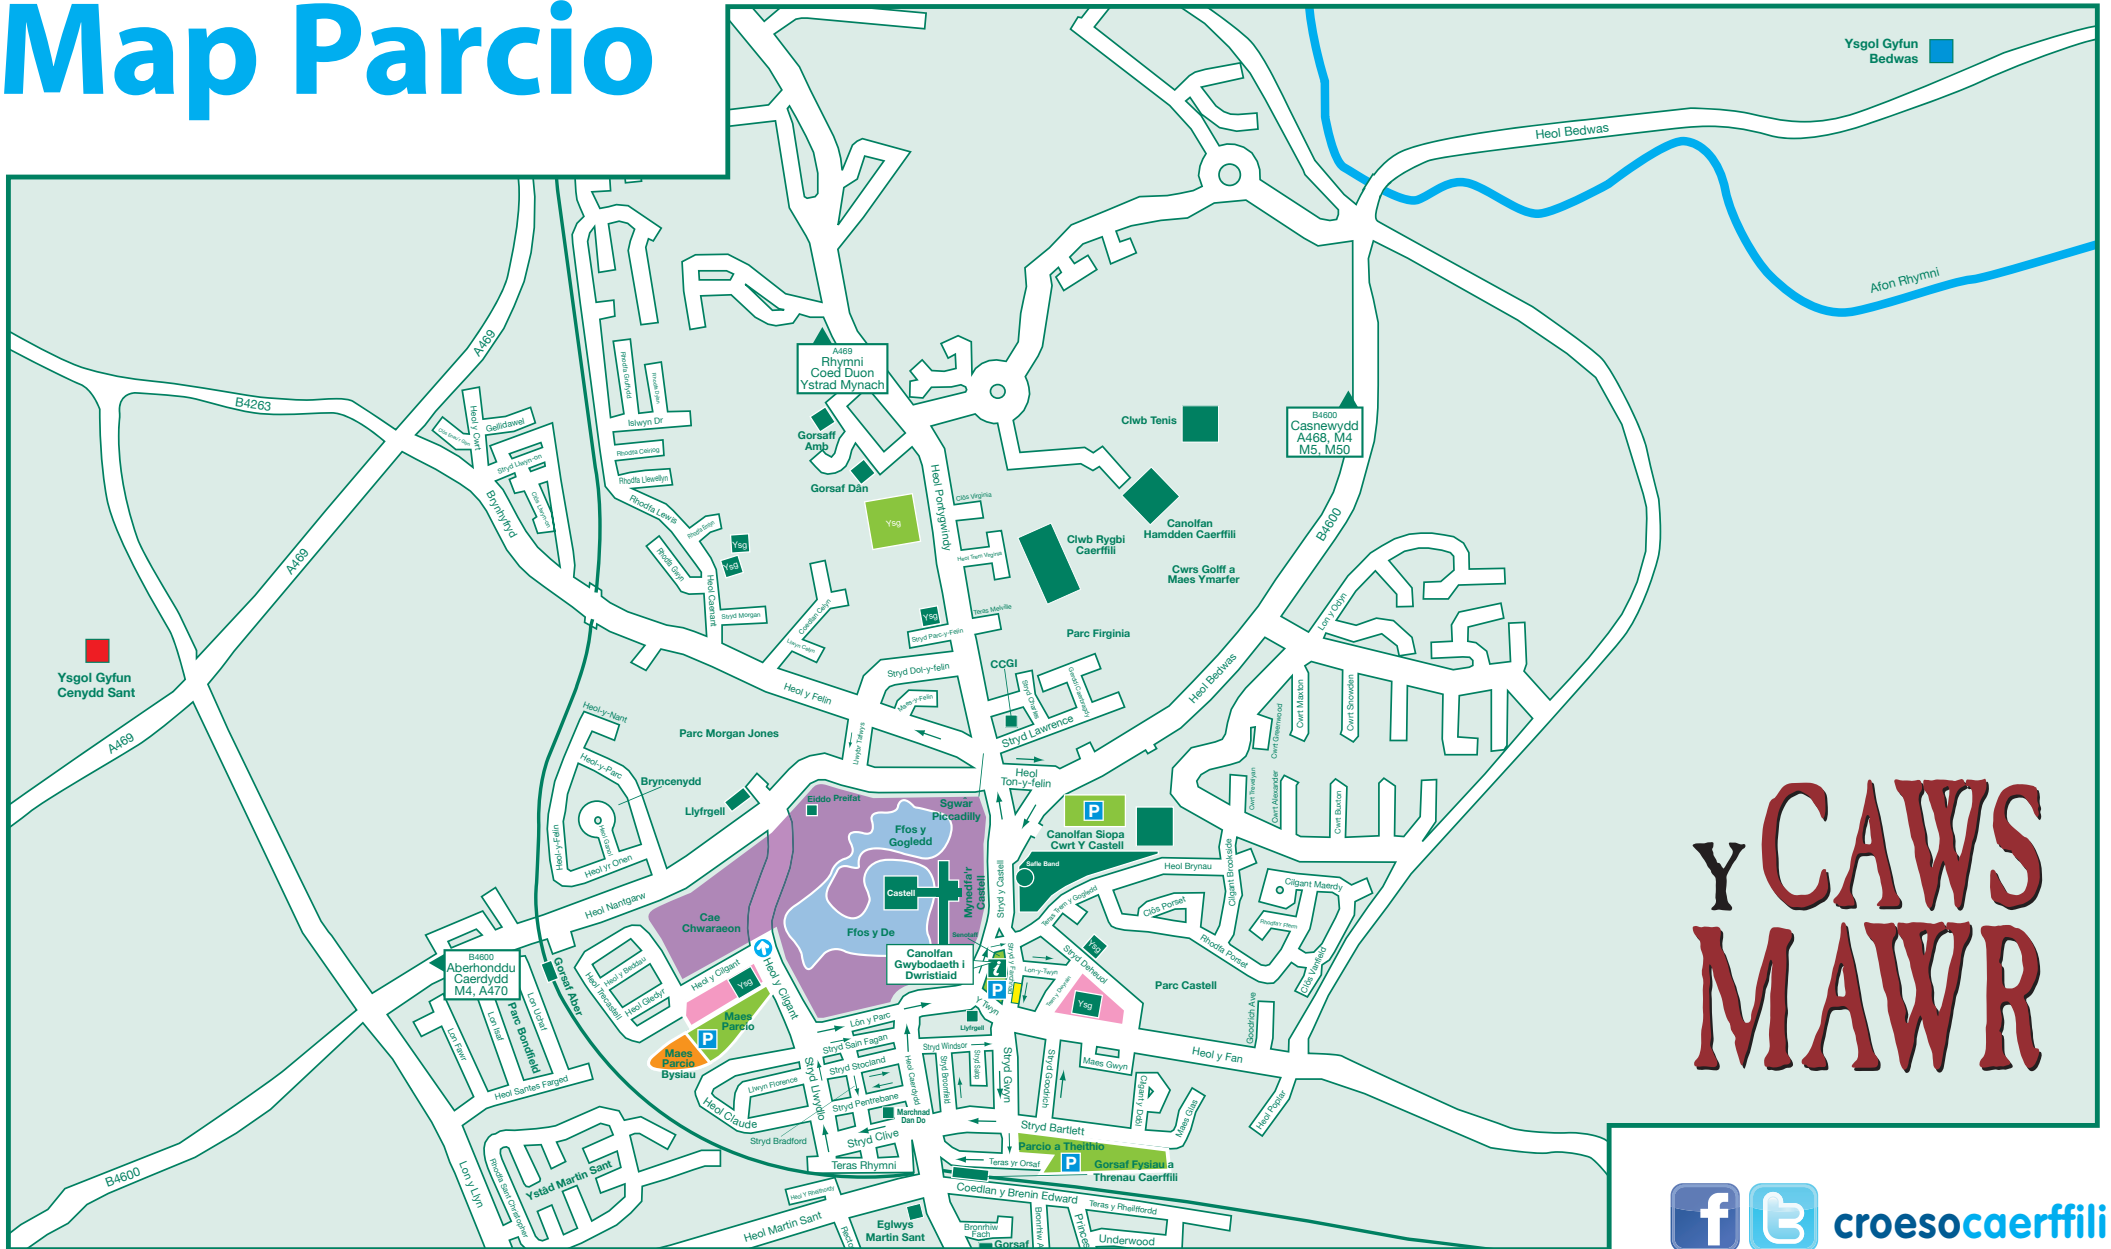

Map Parcio

Y CAWS
MAWR

-  Parcio Cyhoeddus
-  Parcio i fysis wedi archebu ymlaen llaw
-  Man gollwng a man casglu i fysiau (CF83 1NX)
-  Parcio a Theithio
-  Parcio i Fasnachwyr
-  Parcio a Theithio a Pharcio Ychwanegol i fysiau
-  Safle'r Digwyddiad / Ardal Cau'r Heolydd (dim mynediad)
-  Mynedfa

  [croesocaerffili](https://www.facebook.com/croesocaerffili)